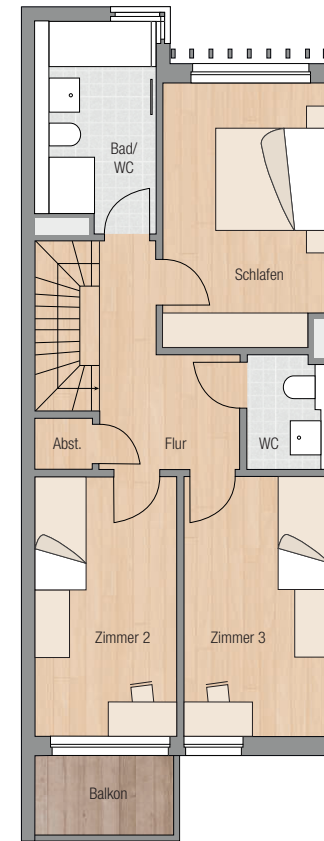

UG

EG

1. OG

**5 Zimmer**

UG	
Abstellraum	5,57 m ²
Flur	3,24 m ²
EG	
Wohnen/Essen	33,78 m ²
Kochen	10,75 m ²
Zimmer 1	13,36 m ²
DU/WC	3,83 m ²
Flur	11,69 m ²
Terrasse (0,5)	1,92 m ²
1. OG	
Schlafen	13,48 m ²
Zimmer 2	11,45 m ²
Zimmer 3	11,75 m ²
Bad/WC	7,39 m ²
WC	2,87 m ²
Abstellraum	0,91 m ²
Flur	7,03 m ²
Balkon (0,5)	1,82 m ²
Summe	140,84 m²

Dieses 1. OG ist auch für die Wohnungen 5 und 6 möglich.

Maßstab: 1:133